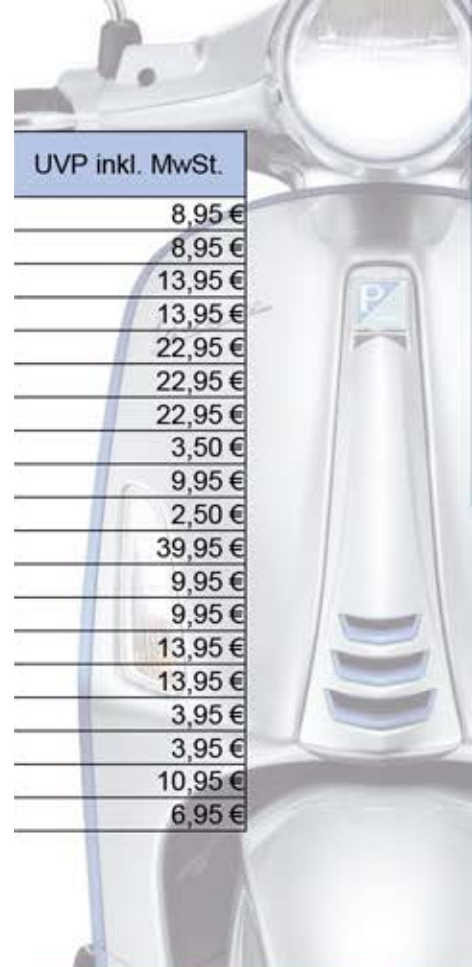

BLECHSCHILD
TIN SIGN
15 x 20 cm

807162M

NOTIZBLOCK-SCHILD
MAGNETIC NOTE PAD
10 x 20 cm

807586

VORRATSDOSE FLACH
TIN BOX FLAT
23 x 14 x 7 cm - 2,5l

807575

WANDUHR
WALL CLOCK
Ø 31 cm

807588M

Art.-Nr.	Bezeichnung
607561M	HAENGESCHILD VESPA SERVICE 10X20
607562M	BLECHSCHILD 15X20 VESPA GS150 SINCE 1955
607563M01	BLECHSCHILD 20X30 VESPA PARKING ONLY
607563M02	BLECHSCHILD 20X30 VESPA ITALIAN CLASSIC
607564M01	BLECHSCHILD 30X40 VESPA GARAGE
607564M02	BLECHSCHILD 30X40 VESPA MODEL CHART
607564M03	BLECHSCHILD 30X40 VESPA SERVICE
607565M	BLECHPOSTKARTE THE ITALIAN CLASSIC
607566M	NOTIZBLOCK SCHILD VESPA SERVICE
607567M	UNTERSETZER VESPA SERVICE
607568M	WANDUHR VESPA VESPA GARAGE
607569M01	TASSE VESPA MODEL CHART
607569M02	TASSE VESPA GARAGE
607570M01	EMAILLE BECHER VESPA SERVICE
607570M02	EMAILLE BECHER THE ITALIAN CLASSIC
607572M02	PILLENDOSE VESPA RIDERS ONLY
607572M03	PILLENDOSE VESPA THE ITALIAN CLASSIC
607573	VORRATSDOSE
607574	SPARDOSE VESPA SERVICE